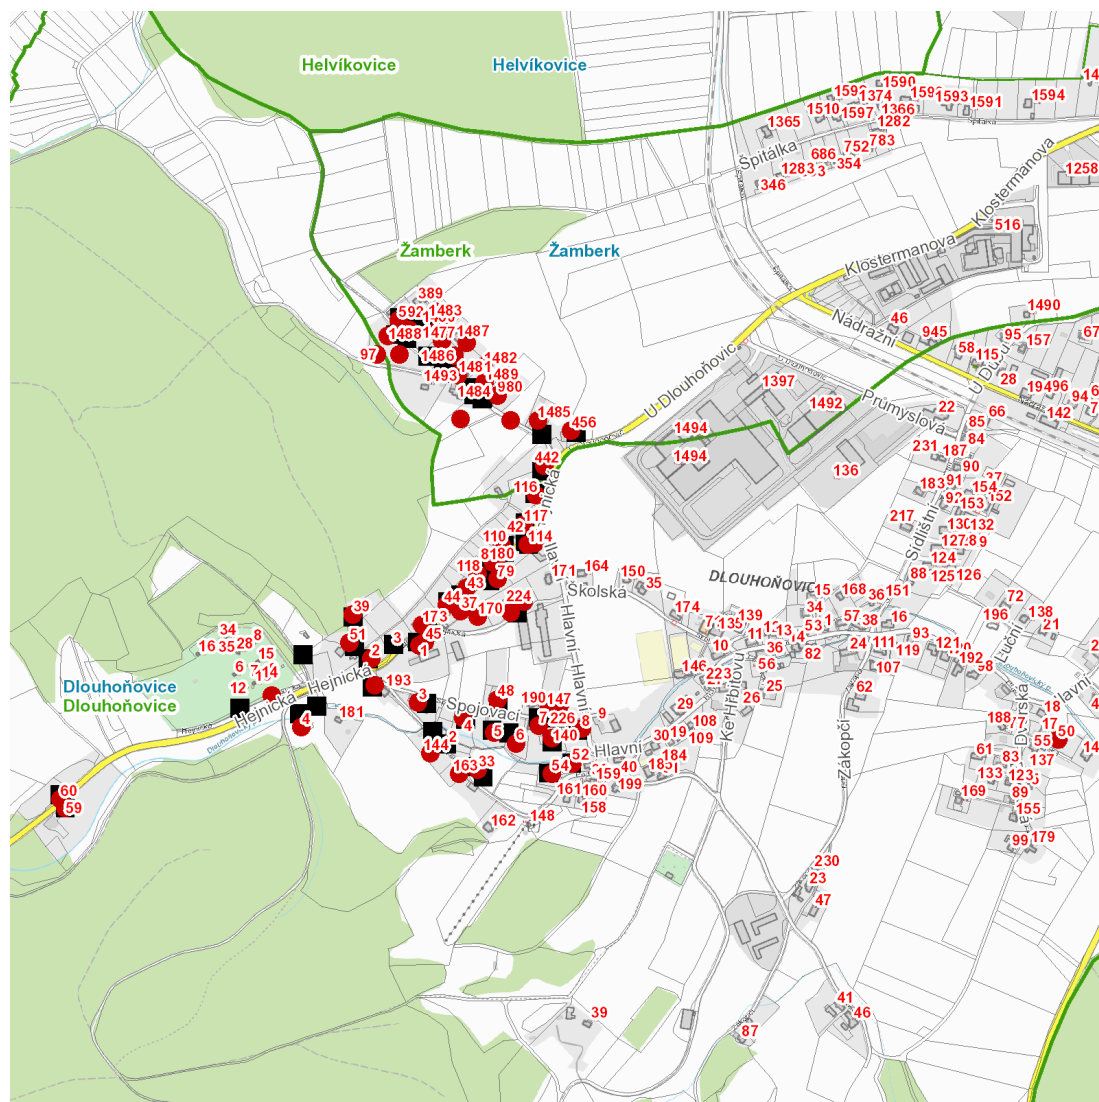

dne **5. 6. 2023** od **7:30** do **12:00** hodin

Plánovaná odstávka zahrnuje tyto lokality:**Dlouhoňovice (okres Ústí nad Orlicí)**

č. p. 97

Dvorská: č. p. 50**Hejnická: č. p. 1, 2, 37, 43, 44, 45, 59, 60, 79, 80, 81, 110, 114, 116, 117, 118, 170, 173; č. ev. 4****Hlavní: č. p. 52, 74****Lesní: č. p. 39, 51****Pod Vlekem: č. p. 33, 54, 144, 163****Spojovací: č. p. 3-8, 48, 140, 147**kat. území **Dlouhoňovice** (kód **794392**): **parcelní č. 270/1, 389/8, 392/9, 392/10, 2078****Žamberk (okres Ústí nad Orlicí)****U Dlouhoňovic: č. p. 442, 456, 592, 980, 1477, 1481, 1482, 1485, 1486, 1488, 1489**kat. území **Žamberk** (kód **794368**): **parcelní č. 2205/5, 2210/1, 2217/12, 2217/16, 2217/17, 2217/20, 3785/1**

NEJDE VÁM ELEKTŘINA...

TIP: Registrujte se zdarma na www.cezdistribuce.cz/sluzba a informace o odstávkách elektřiny budete dostávat e-mailem nebo SMS. U poruch zasíláme SMS s předpokládanou dobou obnovení dodávek. | Aktuální stav dodávek elektřiny na konkrétní adrese zjistíte snadno, rychle a bez registrace na portále **Bez Šťávy** (www.bezstavy.cz).

dne **5. 6. 2023** od **7:30** do **12:00** hodin**Orientační mapový podklad odstávkou dotčených lokalit****VYSVĚTLIVKY**

- – adresy dotčené odstávkou elektřiny
- – místa připojení k elektrické síti dotčená odstávkou

INFORMACE ZASLÁNA

IDDS: jpq4m9 (Obec Dlouhoňovice)

IDDS: ia9b3gu (Město Žamberk)